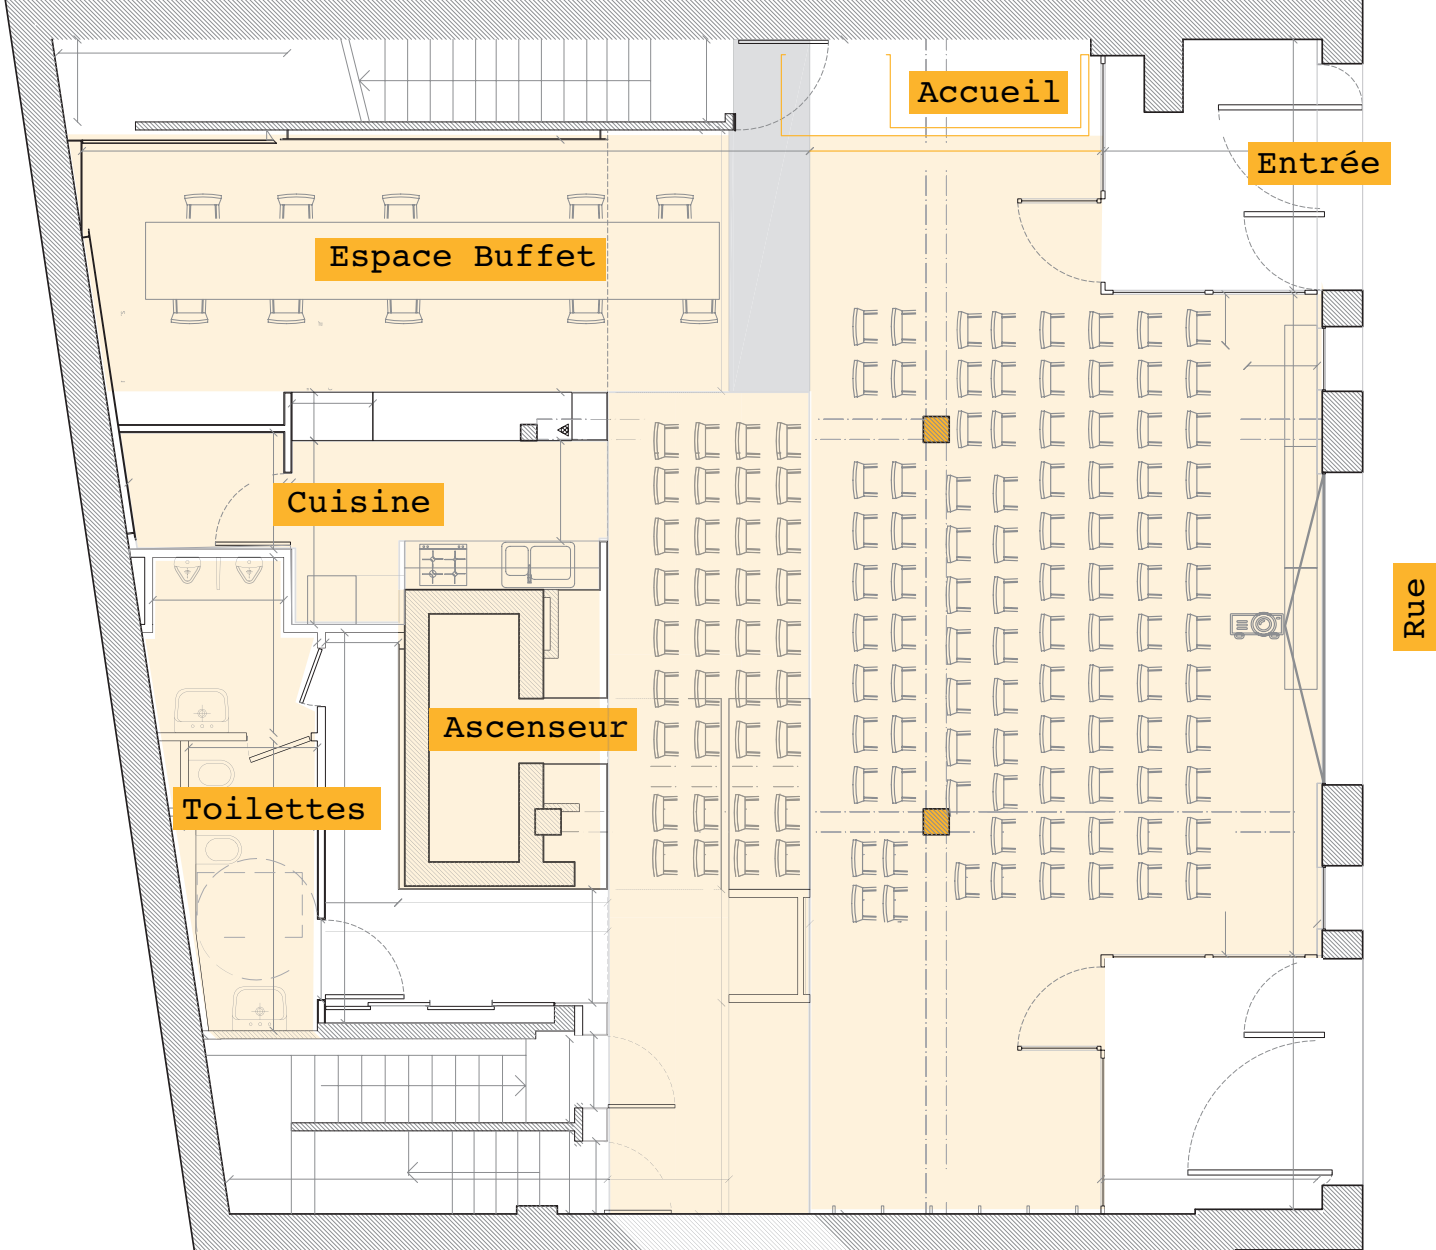

LA SOURCE

FICHE TECHNIQUE

Le Tank

22 BIS RUE
DES TAILLANDIERS
75011 PARIS

HELLO@LETANK.FR
01 43 14 71 23

1 VIDÉO-PROJECTEUR

100 CHAISES

11 TABLES

1 TABLE BASSE

2 MANGE-DEBOUT

1 CANAPÉ

WIFI TRÈS HAUT DÉBIT

Surface : 185 m2

Capacité :

- mode ateliers : 80 personnes
- mode conférence : 100 personnes
- mode debout : 150 personnes

Accès :

- Rez-de-chaussée

Régie son :

- table de mixage Soundcraft
- 2 micros HF (sans fil)
- 6 micros filaires
- 2 enceintes JBL
- Prises vidéo HDMI / DVI / VGA

Régie vidéo :

- 1 vidéo-projecteur fixe ultra performant de la marque CHRISTIE
- 1 MacBook Pro à disposition
- Captation vidéo et photos sur demande

Ressources matérielles :

- 2 paperboards fixes
- 3 paperboards roulettes
- Fournitures (post-its, feutres, etc.)
- 1 prototyping Cart