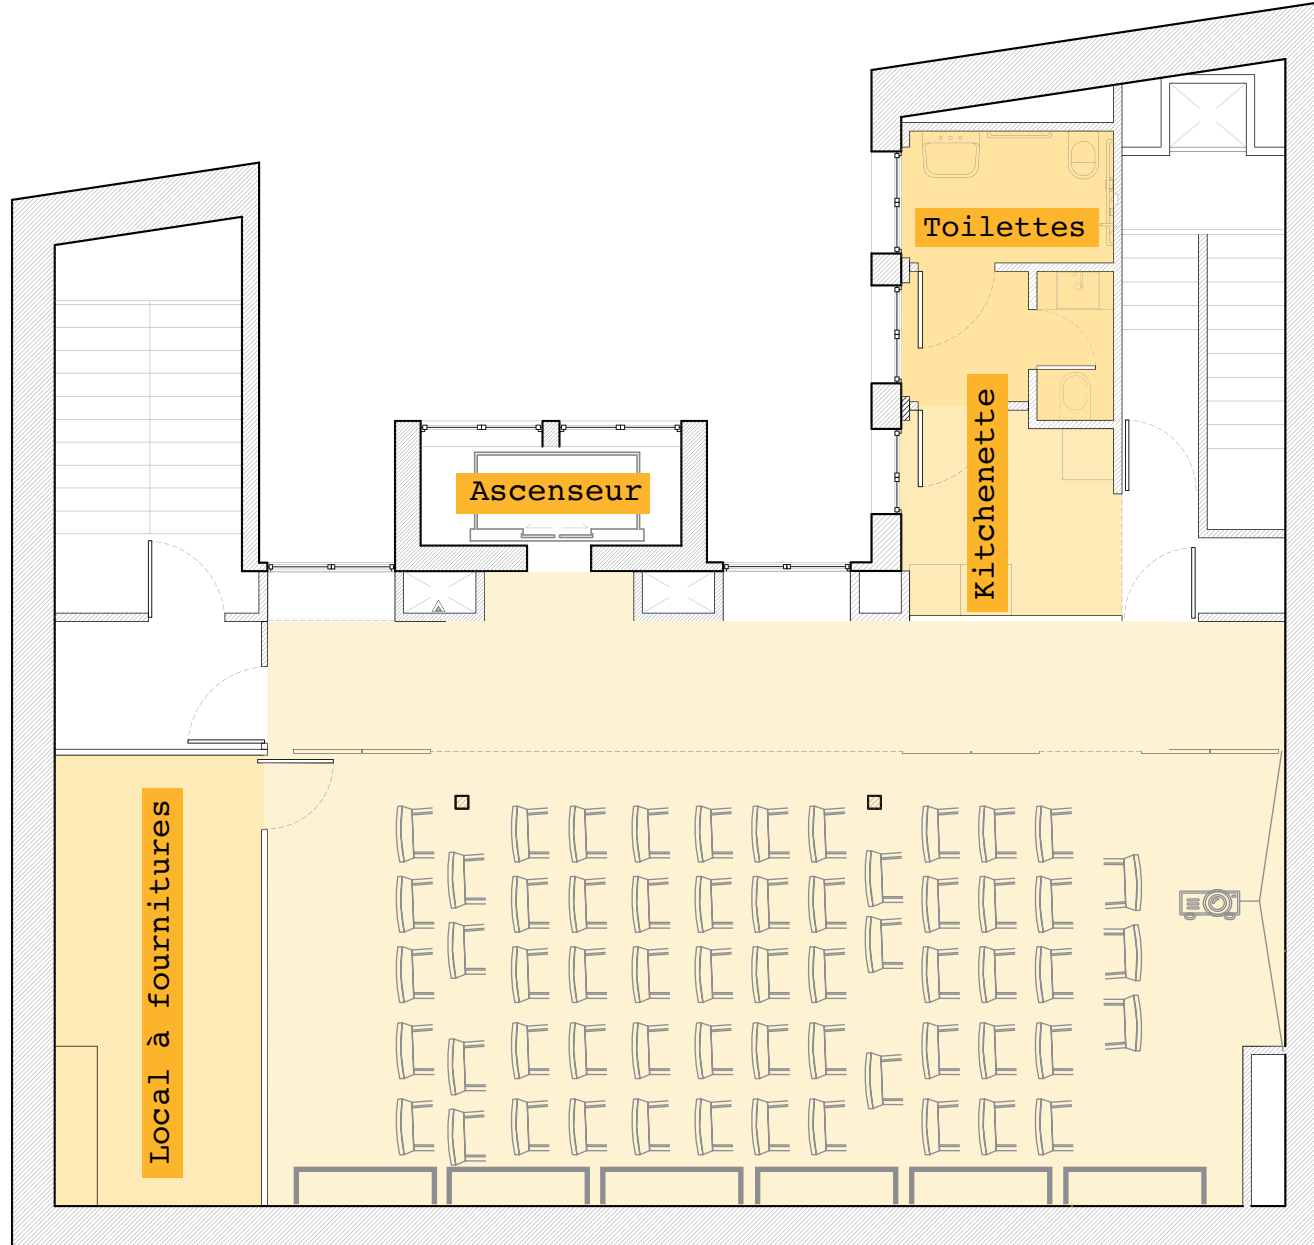

LE RÉSERVOIR

FICHE TECHNIQUE

Le Tank

22 BIS RUE
DES TAILLANDIERS
75011 PARIS

HELLO@LETANK.FR
01 43 14 71 23

1 VIDÉO-PROJECTEUR

40 CHAISES

15 TABLES PLIANTES
MOBILES

6 BANCS

WIFI TRÈS HAUT DÉBIT

Surface : 121M2

Capacité :

- mode ateliers : 40 personnes
- mode conférence : 60 personnes
- mode cabaret : 30 personnes

Accès :

- 5e étage (ascenseur)
- 2 escaliers

Régie son :

- table de mixage Soundcraft
- 2 micros HF (sans fil)
- 6 micros filaires
- 2 enceintes JBL
- Prises vidéo HDMI et DVI

Régie vidéo :

- 1 vidéo-projecteur fixe BENQ
- 1 MacBook Pro à disposition
- Captation vidéo
  et photos sur demande

Ressources matérielles :

- 5 paperboards
- 6 panneaux Velleda
  coulissants
- Fournitures (post-its, feutres)
- 1 prototyping Cart
- Set de LEGO